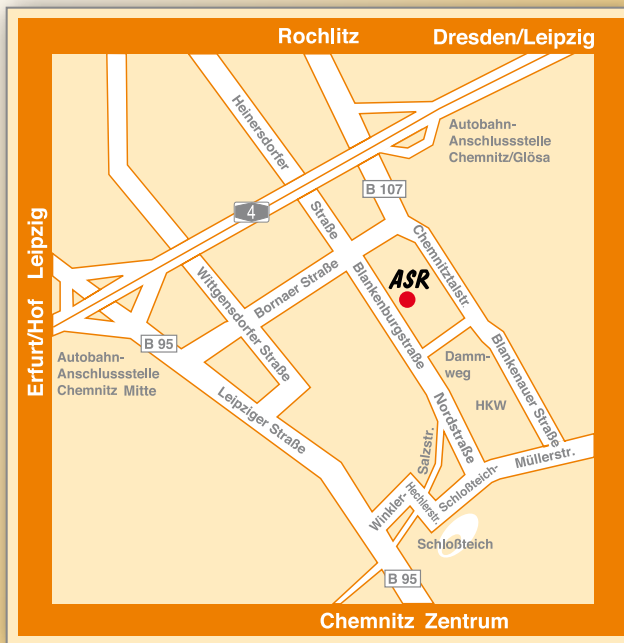

So erreichen Sie uns: